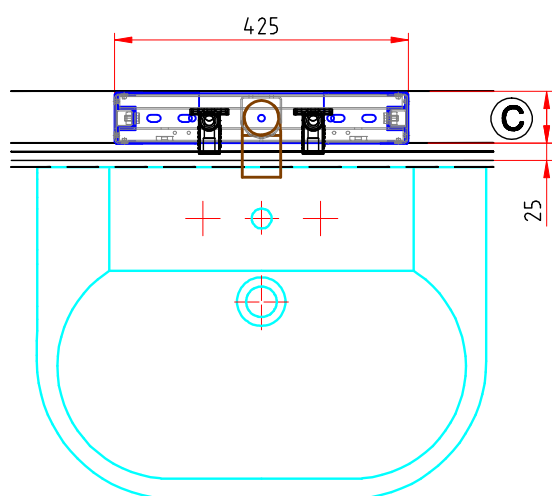

für Eckventile

Bauvorhaben:

Type: HU-ASM-WT

Menge:

Maßangaben:

A Raumhöhe:

B Fußbodenaufbau:

C UW-Profil: 75 mm 100 mm